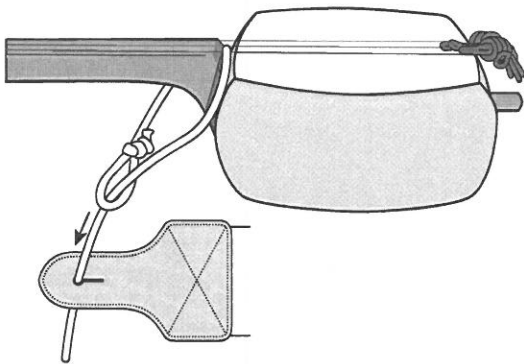

# T- 取付け説明書 (JP-SW との組合せ)

○.T.O ストラップ工房

(オーティーオー)

G-1300(黒のみ)

G-1500(各色・柄) 取付け説明書 (JP-S との組合せ)

G-1300-S  
(ひもとセット)

G-1500-SP  
(ささえひもとセット)

**O.T.O** ストラップ工房