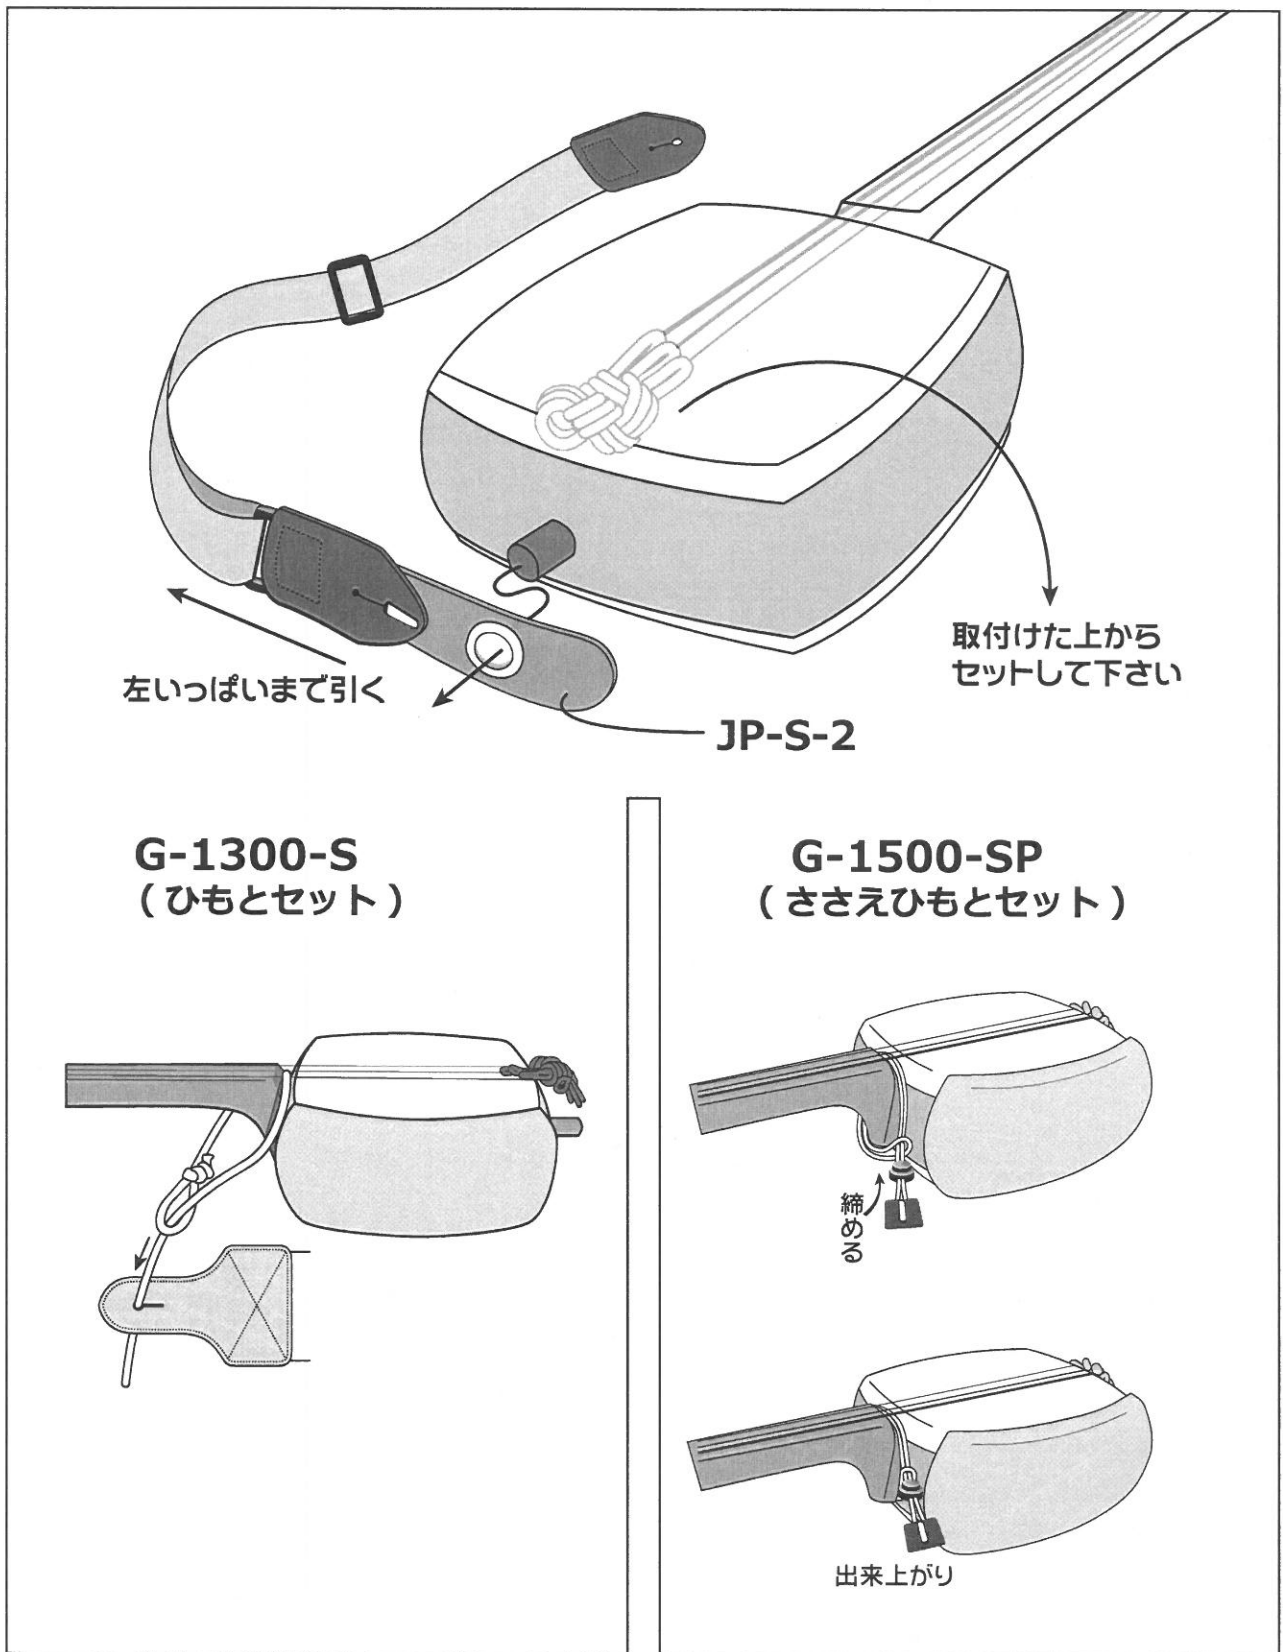

# T- 取付け説明書 (JP-SW との組合せ)

○.T.O ストラップ工房

(オーティーオー)

G-1300(黒のみ)

G-1500(各色・柄) 取付け説明書 (JP-S との組合せ)

G-1300-S  
(ひもとセット)

G-1500-SP  
(ささえひもとセット)

**O.T.O** ストラップ工房