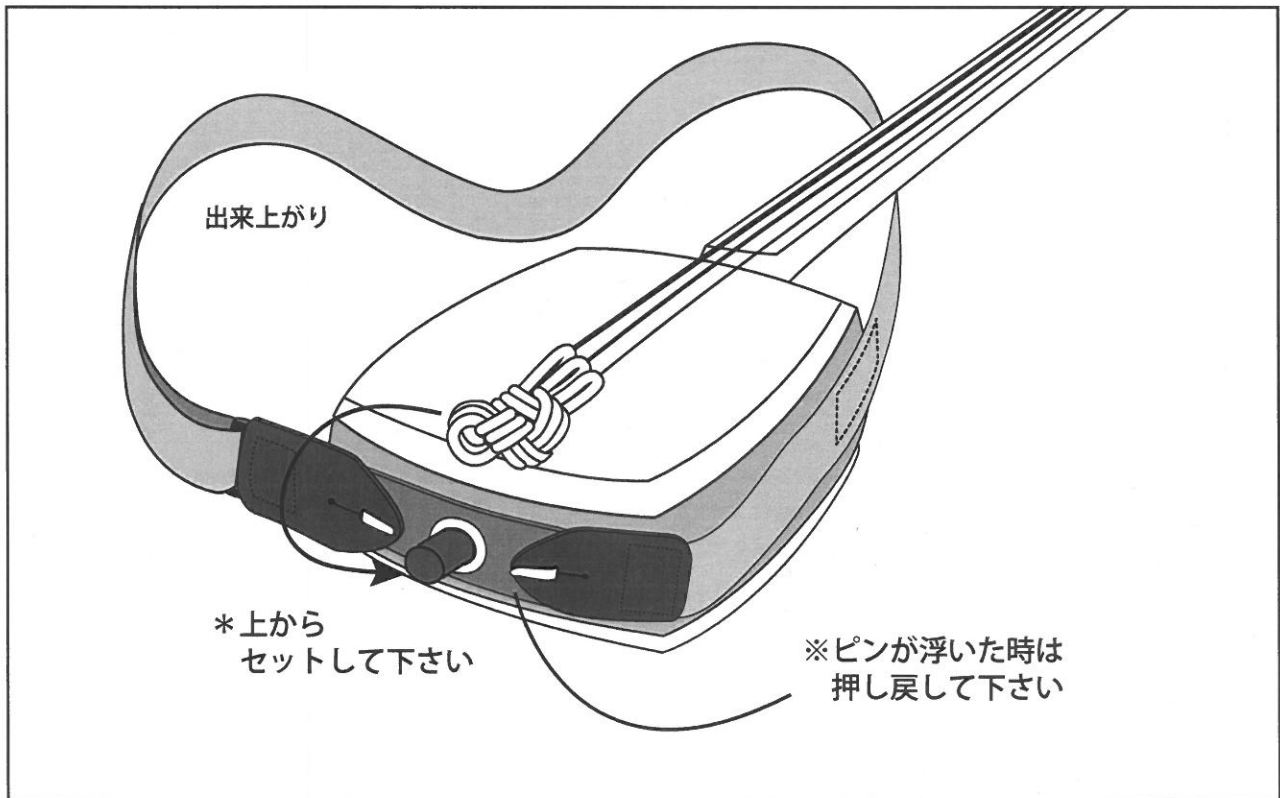

# T- 取付け説明書 (JP-SW との組合せ)

○.T.O ストラップ工房

(オーティーオー)

G-1300(黒のみ)

G-1500(各色・柄) 取付け説明書 (JP-S との組合せ)

G-1300-S  
(ひもとセット)

G-1500-SP  
(ささえひもとセット)

**O.T.O** ストラップ工房