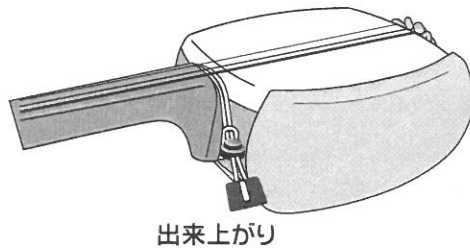

# T- 取付け説明書 (JP-SW との組合せ)

○.T.O ストラップ工房

(オーティーオー)

G-1300(黒のみ)

G-1500(各色・柄) 取付け説明書 (JP-S との組合せ)

G-1300-S  
(ひもとセット)

G-1500-SP  
(ささえひもとセット)

**O.T.O** ストラップ工房