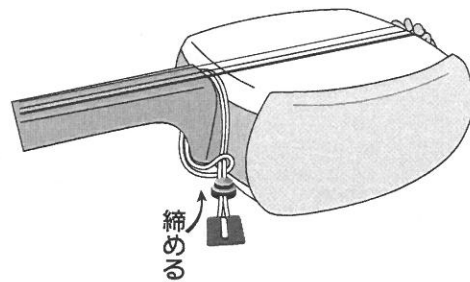

# T- 取付け説明書 (JP-SW との組合せ)

○.T.O ストラップ工房

(オーティーオー)

G-1300(黒のみ)

G-1500(各色・柄) 取付け説明書 (JP-S との組合せ)

G-1300-S  
(ひもとセット)

G-1500-SP  
(ささえひもとセット)

**O.T.O** ストラップ工房