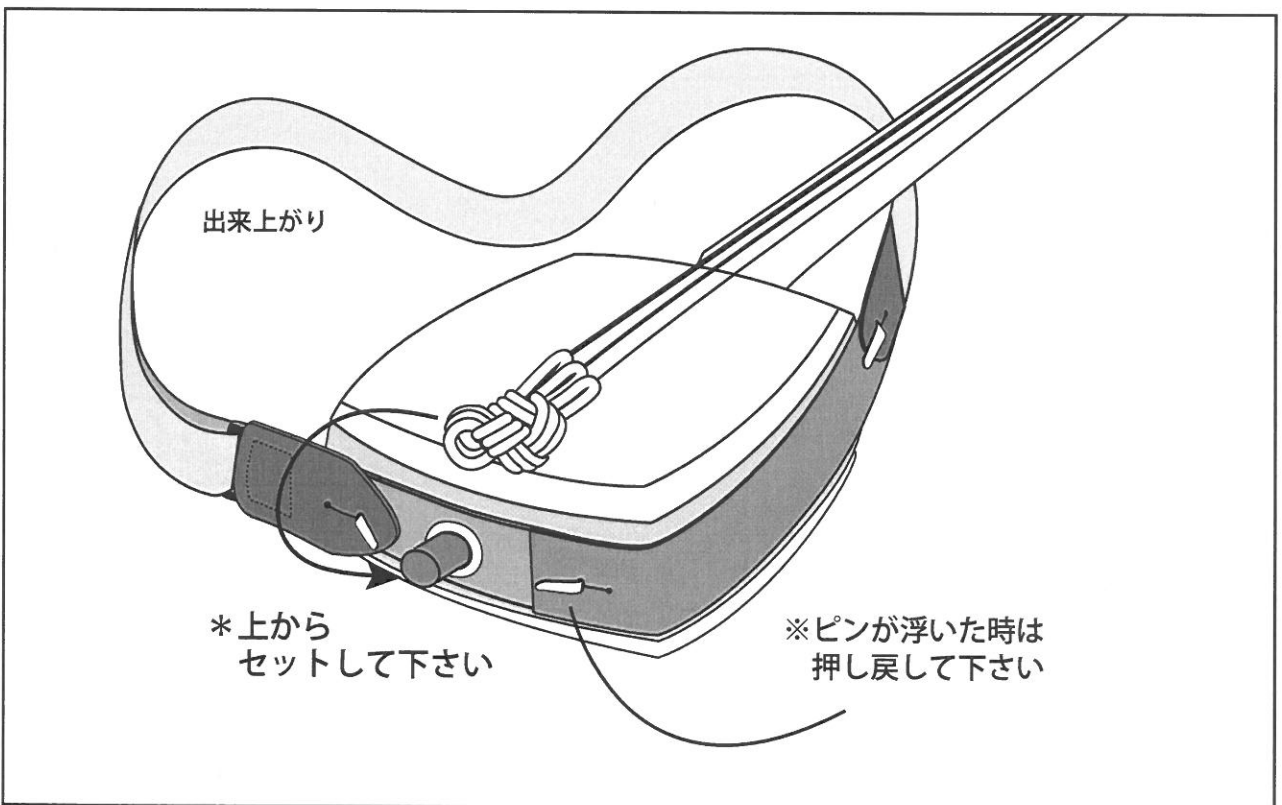

# T- 取付け説明書 (JP-SW との組合せ)

○.T.O ストラップ工房

(オーティーオー)

G-1300(黒のみ)

G-1500(各色・柄) 取付け説明書 (JP-S との組合せ)

G-1300-S  
(ひもとセット)

G-1500-SP  
(ささえひもとセット)

**O.T.O** ストラップ工房